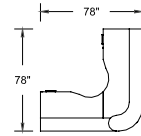

MANHATTAN

Manhattan receptions are marked by their classic style, fitting beautifully into any business setting.

Le meuble de réception Manhattan se distingue par son style classique qui s'agence tout particulièrement aux environnements d'affaires.

Configuration RECMAN-C01

Manhattan furniture displayed in Caramel* and Polar White, Satin Nickel H052 handles, Frosted acrylic panel. Cyrus chair displayed in J. Ennis upholstery, Turner, White. Patterned fabric not available.

Mobilier Manhattan illustré en Caramel* et Blanc polaire, poignées H052 Nickel satiné, panneau d'acrylique givré. Chaise Cyrus illustrée en vinyle J.Ennis, Turner, White. Tissu à motifs non commercialisé.

* Discontinued finish / Fini discontinué

RECMAN-C01