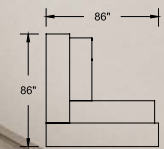

Configuration MBRACE-C02

M-Brace furniture displayed in Brown Cherry and Polar White, Chrome H052 handles, White acrylic panel. Magog and Cyrus furniture displayed with Momentum upholstery, Vox, Limelight. Orford table displayed in Polar White.

Mobilier M-Brace illustré en Cerisier brun et Blanc polaire, poignées H052 Chrome, panneau d'acrylique Blanc. Mobilier Magog et Cyrus illustré en tissu Momentum, Vox, Limelight. Table Orford illustrée en Blanc polaire.