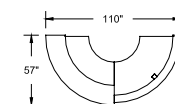

Chaises Cyrus illustrées en vinyle J.Ennis, Turner, White.

* Discontinued finish / *Fini discontinué*

SPH-C02

SPH-C03

SPH-C04

SPH-C05

SPH-C01

This collection features straight returns, curved counters, and a panoramic view. | *Les nombreux modules incluent des retours droits, des comptoirs courbés ainsi que des comptoirs bas accessibles pour les personnes présentant un handicap.*