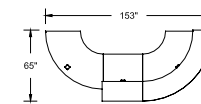

Chaises Cyrus illustrées en vinyle J.Ennis, Turner, White.

* Discontinued finish / *Fini discontinué*

SPH-C02

SPH-C03

SPH-C04

SPH-C05

SPH-C01

This collection features straight returns, curved counters, and a panoramic view. | *Les nombreux modules incluent des retours droits, des comptoirs courbés ainsi que des comptoirs bas accessibles pour les personnes présentant un handicap.*