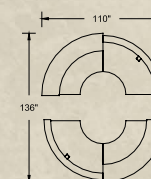

Chaises Cyrus illustrées en vinyle J.Ennis, Turner, White.

* Discontinued finish / *Fini discontinué*

SPH-C02

SPH-C03

SPH-C04

SPH-C05

SPH-C01

This collection features straight returns, curved counters, and a panoramic view. | *Les nombreux modules incluent des retours droits, des comptoirs courbés ainsi que des comptoirs bas accessibles pour les personnes présentant un handicap.*