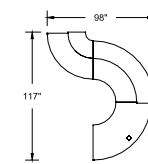

Chaises Cyrus illustrées en vinyle J.Ennis, Turner, White.

* Discontinued finish / *Fini discontinué*

SPH-C02

SPH-C03

SPH-C04

SPH-C05

SPH-C01

This collection features straight returns, curved counters, and a panoramic view. | *Les nombreux modules incluent des retours droits, des comptoirs courbés ainsi que des comptoirs bas accessibles pour les personnes présentant un handicap.*