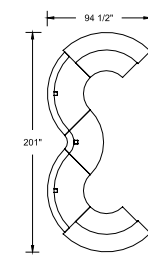

Chaises Cyrus illustrées en vinyle J.Ennis, Turner, White.

* Discontinued finish / *Fini discontinué*

SPH-C02

SPH-C03

SPH-C04

SPH-C05

SPH-C01

This collection features straight returns, curved counters, and a panoramic view. | *Les nombreux modules incluent des retours droits, des comptoirs courbés ainsi que des comptoirs bas accessibles pour les personnes présentant un handicap.*